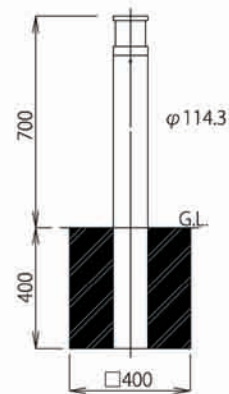

N-103

仕様

- 本体：SUS、鋼管製ポール
- グローブ：アクリル(乳半)
- 仕上：指定色塗装
- 光源：LEDランプ(E26)
- 保護等級：IP23

その他納入事例

同一照明器具の
納入事例

N-106

仕様

- 本体：SUS、鋼管製ポール
- パネル：アクリル(乳半)
- 仕上：指定色塗装
- 光源：LEDランプ(E26)
- 保護等級：IP23