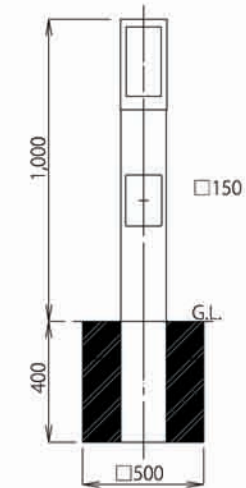

N-103

仕様

- 本体：SUS、鋼管製ポール
- グローブ：アクリル(乳半)
- 仕上：指定色塗装
- 光源：LEDランプ(E26)
- 保護等級：IP23

その他納入事例

同一照明器具の
納入事例

N-106

仕様

- 本体：SUS、鋼管製ポール
- パネル：アクリル(乳半)
- 仕上：指定色塗装
- 光源：LEDランプ(E26)
- 保護等級：IP23